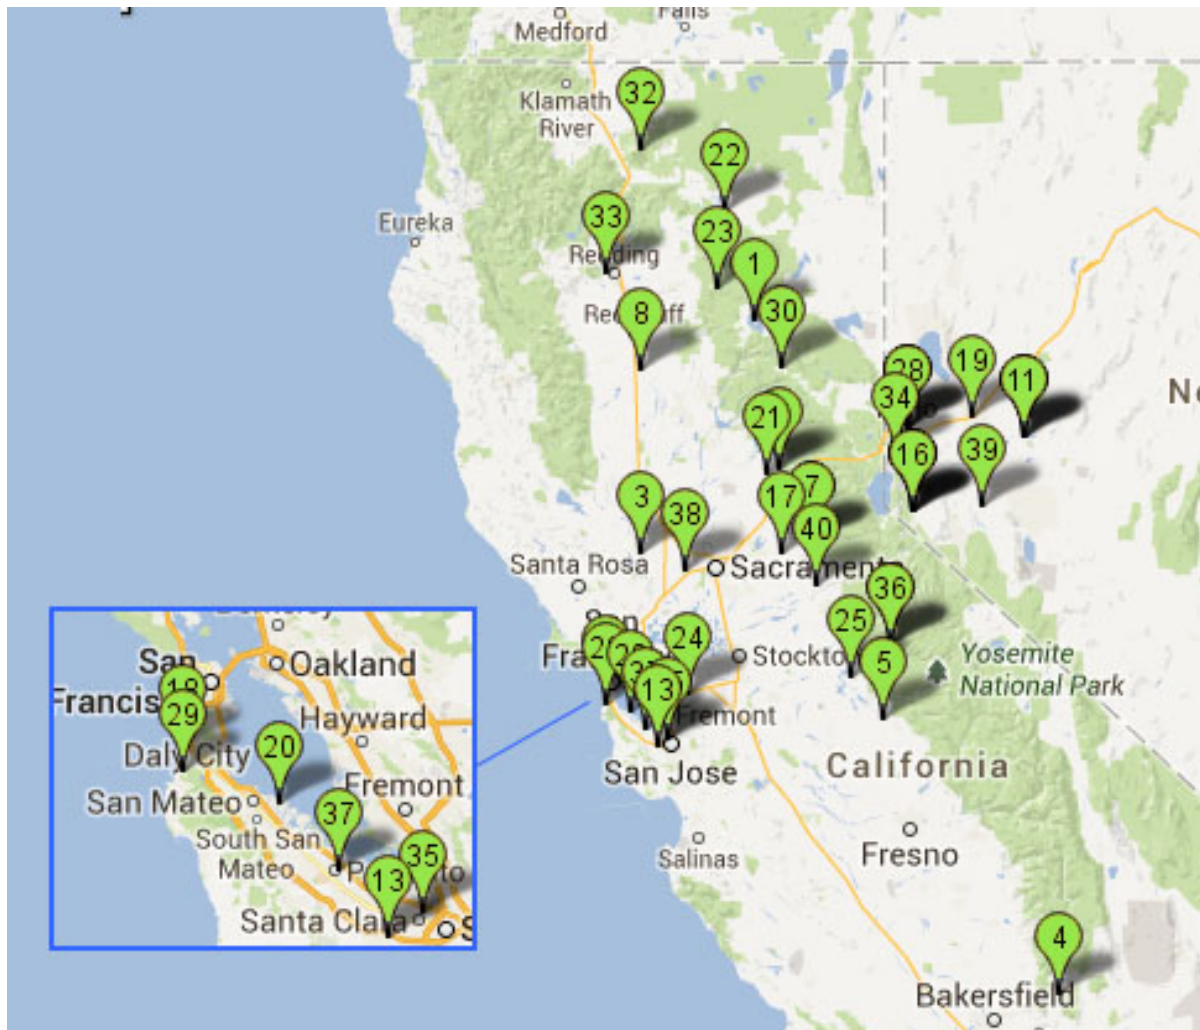

Northern California Packet Nodes on 145.050

1) ALM	15) DEMCHT, W7DEM-2	29) PAC, KPAC
2) BANNER, KBAN	16) DEMRMS, W7DEM-10	30) PLUMAS, KPLUM
3) BERRY, KBERR	17) ELDOR, KELDO	31) PONDER, KPOND
4) BRKNRG	18) FCITY, KI6UDZ-7	32) RDG, KRDG
5) BULN, KBULN	19) FERNLY, KE7CRZ-7	33) RNO, W7TA-4
6) CAM05	20) FOSN3, W6TUK-7	34) ROSE, WA7DG-4
7) CAM91	21) GVCITY, KG6BAJ-2	35) SCLARA, KI6ZHD-5
8) CORN, KCORN	22) HANEY, KI6YJR-7	36) TUO, KTO
9) CRZBBS, KE7CRZ-1	23) LASSEN, K6LRC-1	37) WBAY, WOODY
10) CRZCHT, KE7CRZ-2	24) LIVER, KLIVE	38) YCARES, KG6SJT-5
11) CRZRMS, KE7CRZ-10	25) MOC, KMOC	39) YRGTN, W7DED-4
12) CSN, W7DEM-4	26) NWSBBS, WX7RNO-3	40) KVOLC, N3CKF
13) CUP, KCUP	27) NWSCHT, WX7RNO-2	
14) DEMBBS, W7DEM-3	28) NWSRNO, WX7RNO-4	

View Interactive map

<http://www.yoloares.org/maps/packetNodes.asp>